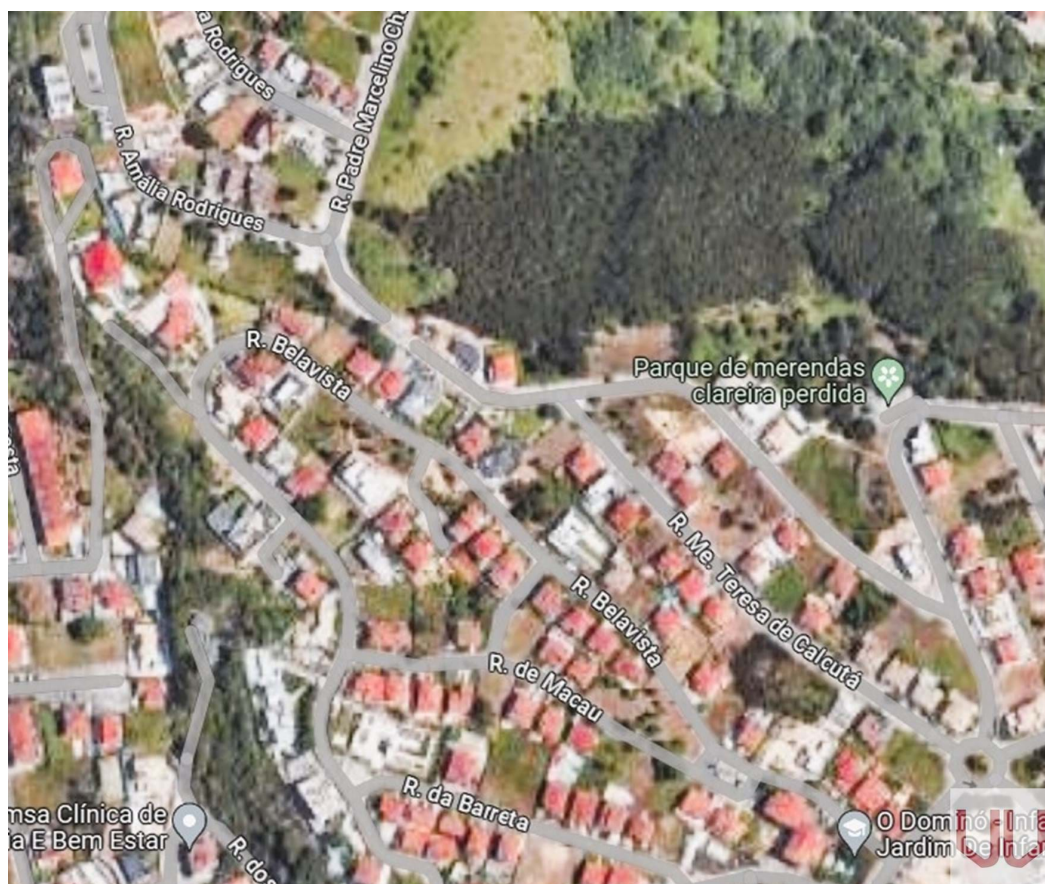

Leiria, Pousos, Barreira e Cortes - Grundstück

 **598**

Grundstücksfläche
(m²)

125 000 €
(EUR €)

LEIRIA Portugal - Casal dos Matos - Baugrundstück 598/275 - 1A Lage

LEIRIA Portugal- Casal dos Matos, 1A Lage

Grundstück zum Bau eines Einfamilienhauses mit Keller (Garage), Erdgeschoss und 1. Stock.

Das Baugrundstück liegt in einem Stadtteil mit ausschliesslicher Einzelhausbebauung.

- Grundstücksfläche: 598 m²
- Grundfläche: 155m²
- Wohnfläche: 275 m² (Erdgeschoss 155 m² + Obergeschoss 120 m²)
- Garagenfläche (Keller): 155 m²
- Vorderseite des Grundstücks: 20 m